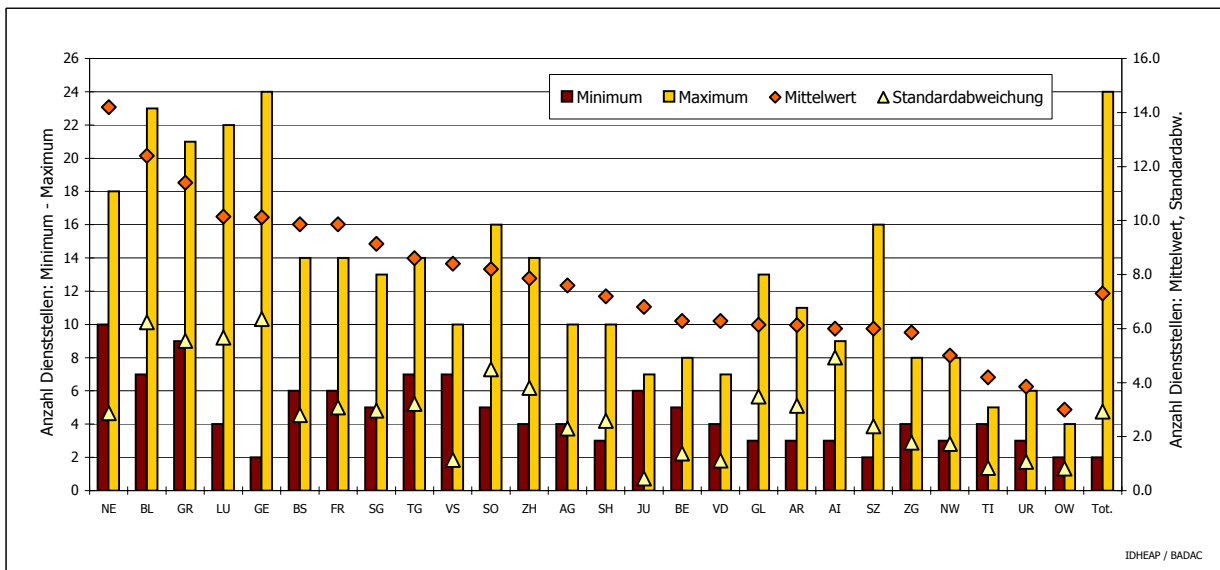

G 18: Dienststellen pro Departement, 2001, geordnet nach dem Mittelwert der Dienststellen pro Departement

Quellen: EKAV 02: D1.14a

Grafik aus:

Bochsler et al. (2004). *Die Schweizer Kantone unter der Lupe. Behörden, Personal, Finanzen*. Bern: Haupt Verlag, S. 82.