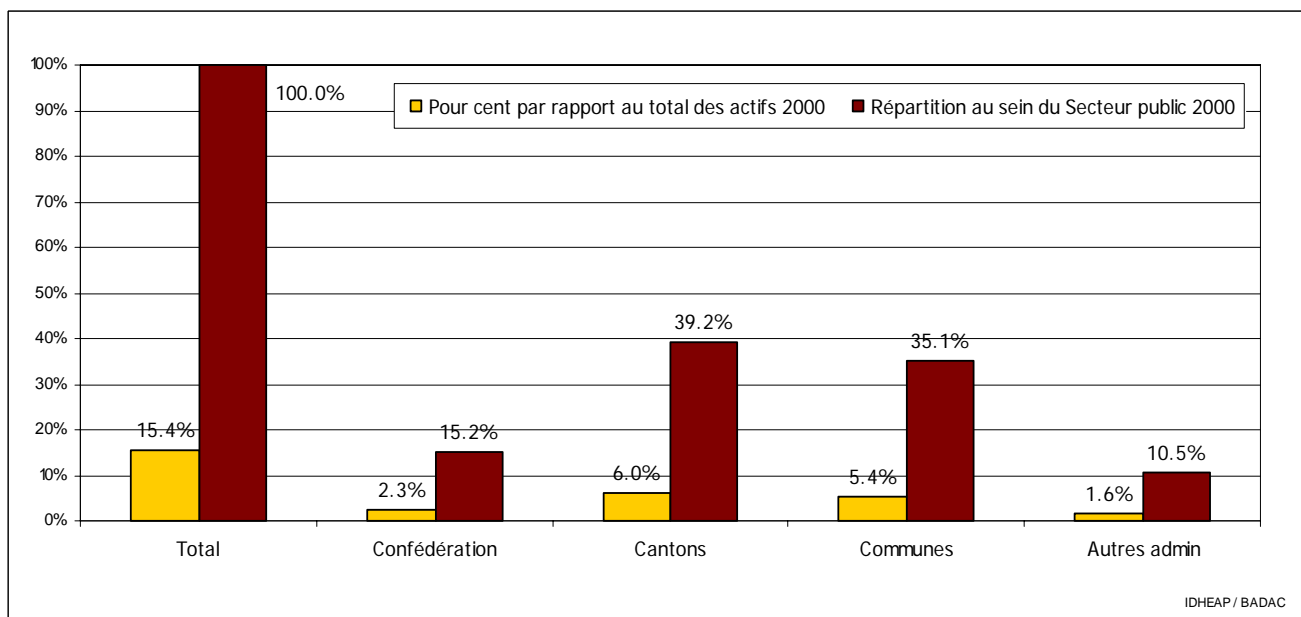

G 1: *Personnes actives occupées dans le secteur public (EPT) selon le niveau administratif en Suisse en 2000*

N total des actifs: 3'454'000; N total secteur public 532'000

Sources: IDHEAP/BADAC (T 3.11), OFS, RFP 2000

G 1: *Aktive, im öffentlichen Sektor beschäftigte Personen (VZS) nach Verwaltungsebene in der Schweiz, 2000*

N gesamte Erwerbsbevölkerung: 3'454'000; N gesamter öffentlicher Sektor: 532'000

Quellen: IDHEAP/BADAC (T 3.11); BFS, VZ 2000