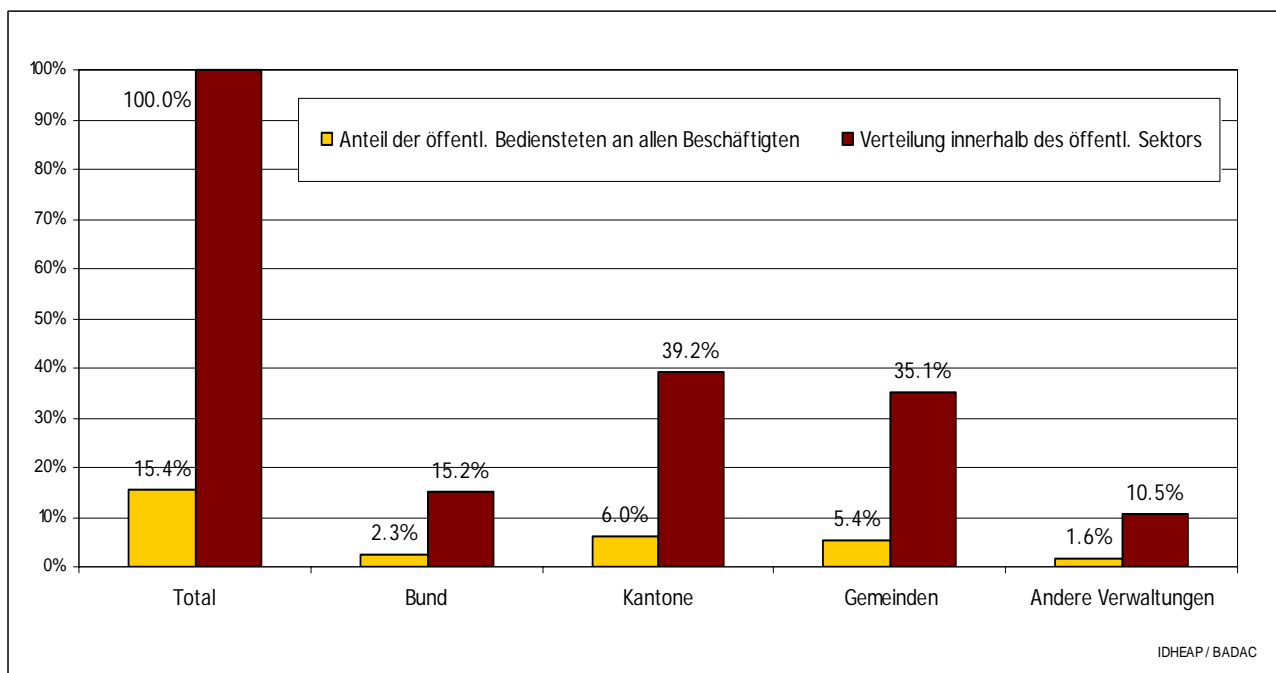

G 1: *Personnes actives occupées dans le secteur public (EPT) selon le niveau administratif en Suisse en 2000*

N total des actifs: 3'454'000; N total secteur public 532'000

Sources: IDHEAP/BADAC (T 3.11), OFS, RFP 2000

G 1: *Aktive, im öffentlichen Sektor beschäftigte Personen (VZS) nach Verwaltungsebene in der Schweiz, 2000*

N gesamte Erwerbsbevölkerung: 3'454'000; N gesamter öffentlicher Sektor: 532'000

Quellen: IDHEAP/BADAC (T 3.11); BFS, VZ 2000